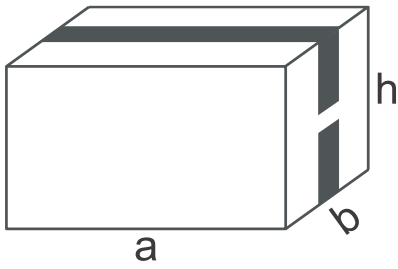

LISTINO PREZZI Maggio 2025

CASSE AMERICANE DA IMBALLAGGIO

Per spedizioni, imballaggio, trasloco.

Sono fatte in cartone «Triplex» doppia onda, in color Avana,
di spessore 6 mm.

Si chiudono sopra e sotto con del nastro adesivo da pacchi.

Disponibili sempre presso il ns magazzino (orario 8,30-14,30 continuato).

	dimensioni interne a x b x h (centimetri)	volume esterno (metri cubi)	prezzo unitario IVA esclusa	prezzo unitario IVA compresa	confezioni
Cod BT (*)	24x17x33	0,015	€ 0,984	€ 1,20	10 pz
Cod HP	30x30x17	0,019	€ 1,230	€ 1,50	10 pz
Cod M	35x25x25	0,024	€ 1,475	€ 1,80	10 pz
Cod A	49x34x20	0,041	€ 1,721	€ 2,10	10 pz
Cod L	47x36x47	0,089	€ 2,705	€ 3,30	10 pz
Cod C	50x42x20	0,048	€ 2,295	€ 2,80	10 pz
Cod H	51x29x17	0,032	€ 1,639	€ 2,00	10 pz
Cod F	51x39x24	0,055	€ 2,049	€ 2,50	10 pz
Cod GG	54x39x28	0,062	€ 2,131	€ 2,60	10 pz
Cod B	61x42x26	0,08	€ 2,623	€ 3,20	10 pz
Cod P	68x43x33	0,102	€ 2,869	€ 3,50	10 pz
Cod RP	72x12x52	0,045	€ 2,623	€ 3,20	10 pz
Cod RG	72x12x102	0,088	€ 4,098	€ 5,00	10 pz

(*) ideale per 6 bottiglie "bordolesi" da 750 cl o similari

Divisorio 6 spazi per Cod BT	€ 0,410	€ 0,50	100 pz
Divisorio 12 spazi per Cod BT	€ 0,574	€ 0,70	100 pz
Rotolo nastro adesivo avana cm 5 x mt 122	€ 3,279	€ 4,00	10 pz