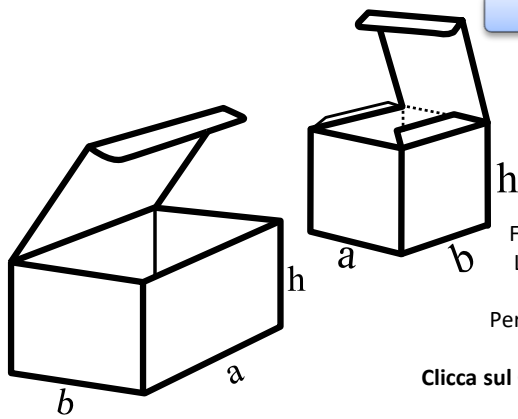

LISTINO PREZZI Aprile 2025 – Iva esclusa

VENUS PIEGHEVOLE GRANDI MISURE

Fatta in cartone Microonda Accoppiato (spess. 2 mm)
L'interno è in colore Bianco (tranne nel color Sabbia)
Componibile facilmente senza uso di colle o adesivi
Personalizzabile con stampa a caldo, serigrafica o digitale