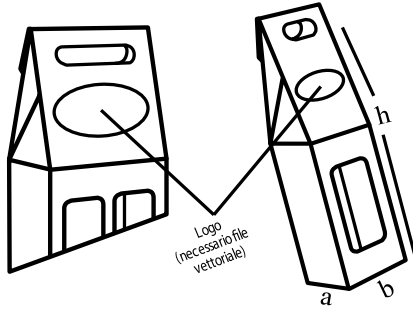

LISTINO PREZZI Gennaio 2025 – Iva esclusa

SCATOLA PER BOTTIGLIE CON MANICO INTERO

Fatta in cartone Microonda Accoppiato (spess. 2 mm)
L'interno è in colore Bianco (tranne nel color Sabbia)
Componibile facilmente senza uso di colle o adesivi
Personalizzabile con stampa a caldo, serigrafica o digitale