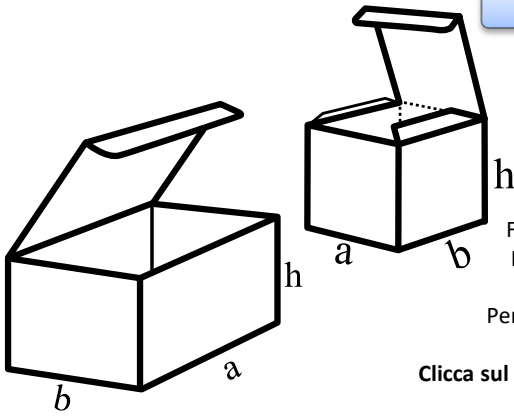

LISTINO PREZZI Agosto 2024 – Iva esclusa

VENUS PIEGHEVOLE GRANDI MISURE

Fatta in cartone Microonda Accoppiato (spess. 2 mm)
L'interno è in colore Bianco (tranne nel color Sabbia)
Componibile facilmente senza uso di colle o adesivi
Personalizzabile con stampa a caldo, serigrafica o digitale