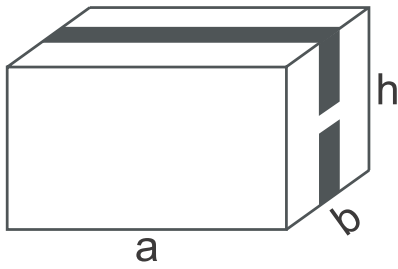

LISTINO PREZZI Gennaio 2024

CASSE AMERICANE DA IMBALLAGGIO

Per spedizioni, imballaggio, trasloco.
Sono fatte in cartone «Triplex» doppia onda, in color Avana,
di spessore 6 mm.

Si chiudono sopra e sotto con del nastro adesivo da pacchi.
Disponibili sempre presso il ns magazzino (orario 8,30-14,30 continuato).

	dimensioni interne a x b x h (centimetri)	volume esterno (metri cubi)	prezzo unitario IVA esclusa	prezzo unitario IVA compresa	confezioni
cod BT	24x17x33	0,015	€ 1,148	€ 1,40	10 pz
cod HP	30x30x17	0,019	€ 1,393	€ 1,70	10 pz
cod M	35x25x25	0,024	€ 1,639	€ 2,00	10 pz
cod A	49x34x20	0,041	€ 1,885	€ 2,30	10 pz
cod L	47x36x47	0,089	€ 2,869	€ 3,50	10 pz
cod C	50x42x20	0,048	€ 2,459	€ 3,00	10 pz
cod H	51x29x17	0,032	€ 1,803	€ 2,20	10 pz
cod F	51x39x24	0,055	€ 2,295	€ 2,80	10 pz
cod G	52x38x28	0,062	€ 2,377	€ 2,90	10 pz
cod B	61x42x26	0,08	€ 2,869	€ 3,50	10 pz
cod P	68x43x32	0,102	€ 3,115	€ 3,80	10 pz
cod RP	72x12x52	0,045	€ 2,951	€ 3,60	10 pz
cod RG	72x12x102	0,088	€ 4,426	€ 5,40	10 pz
Rotolo nastro adesivo avana cm 5 x mt 122			€ 3,279	€ 4,00	10 pz