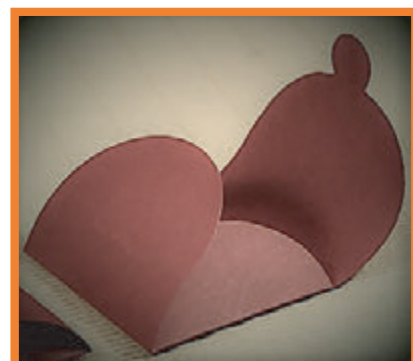

100 pz   200 pz   300 pz   400 pz

Stampa a caldo   € 0,58   € 0,41   € 0,34   € 0,29
Cliché per Stampa € 81,00

Colori di stampa: Oro, Argento, Rame lucidi.
Aree di stampa: cm 10x10, 15x7, 20x5

Stampa digitale   € 1,26   € 0,82   € 0,61   € 0,50

Colori di stampa: tutti (quadricromia)
NB stampa possibile solo su fondo Neve o Avorio